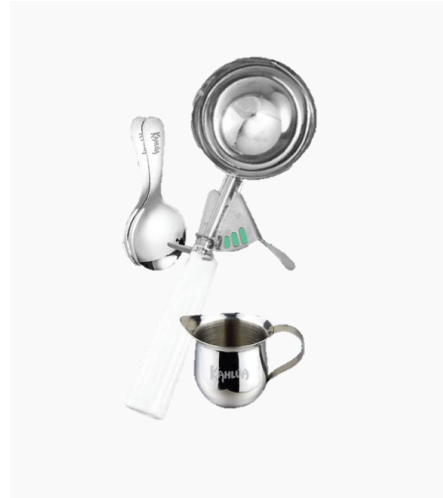

PORTFOLIO – 생활잡화 외

갈루아 아포카토 키트